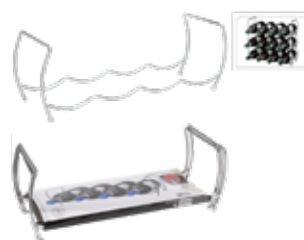

6082950
Cantinetta
sovrapponibile set

12 posti

Metallo cromato

Modulare, in metallo. Confezione 3 pezzi. Ogni cantinetta misura cm 40x13xh.40 e dispone di 4 alloggiamenti. Capacità totale 12 posti.

€ 10,90