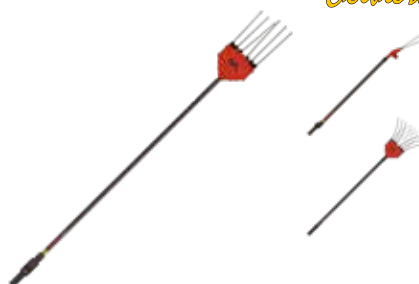

*Oliviero*

12 V

Asta fissa 250 cm

Cavo alimentazione 10 metri, motore 12 V. Realizzato in carbonio ed alluminio. Funzionamento a batteria.

€ 315,00

**CF AG0650**  
**Abbacchiatore**  
'Flex Basic'

*Oliviero*