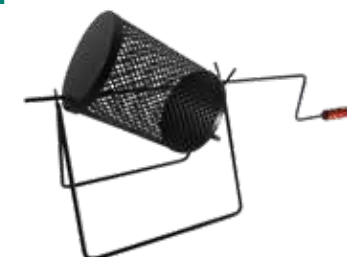

803835  
Caldarrostiera  
leggera

26 cm Ø

a partire da

€ 1,90

Tipo leggero, con 2 manici.

CF RF011  
Caldarrostiera

26 o 30 cm Ø

a partire da

€ 4,50

Con manico legno. Adatta per caldarroste.

803830  
Caldarrostiera  
girevole

a partire da

€ 29,90

In ferro battuto, con manico in legno. Lunghezza totale cm 65.

790294  
Pinza taglia  
castagne

17x5x4 cm